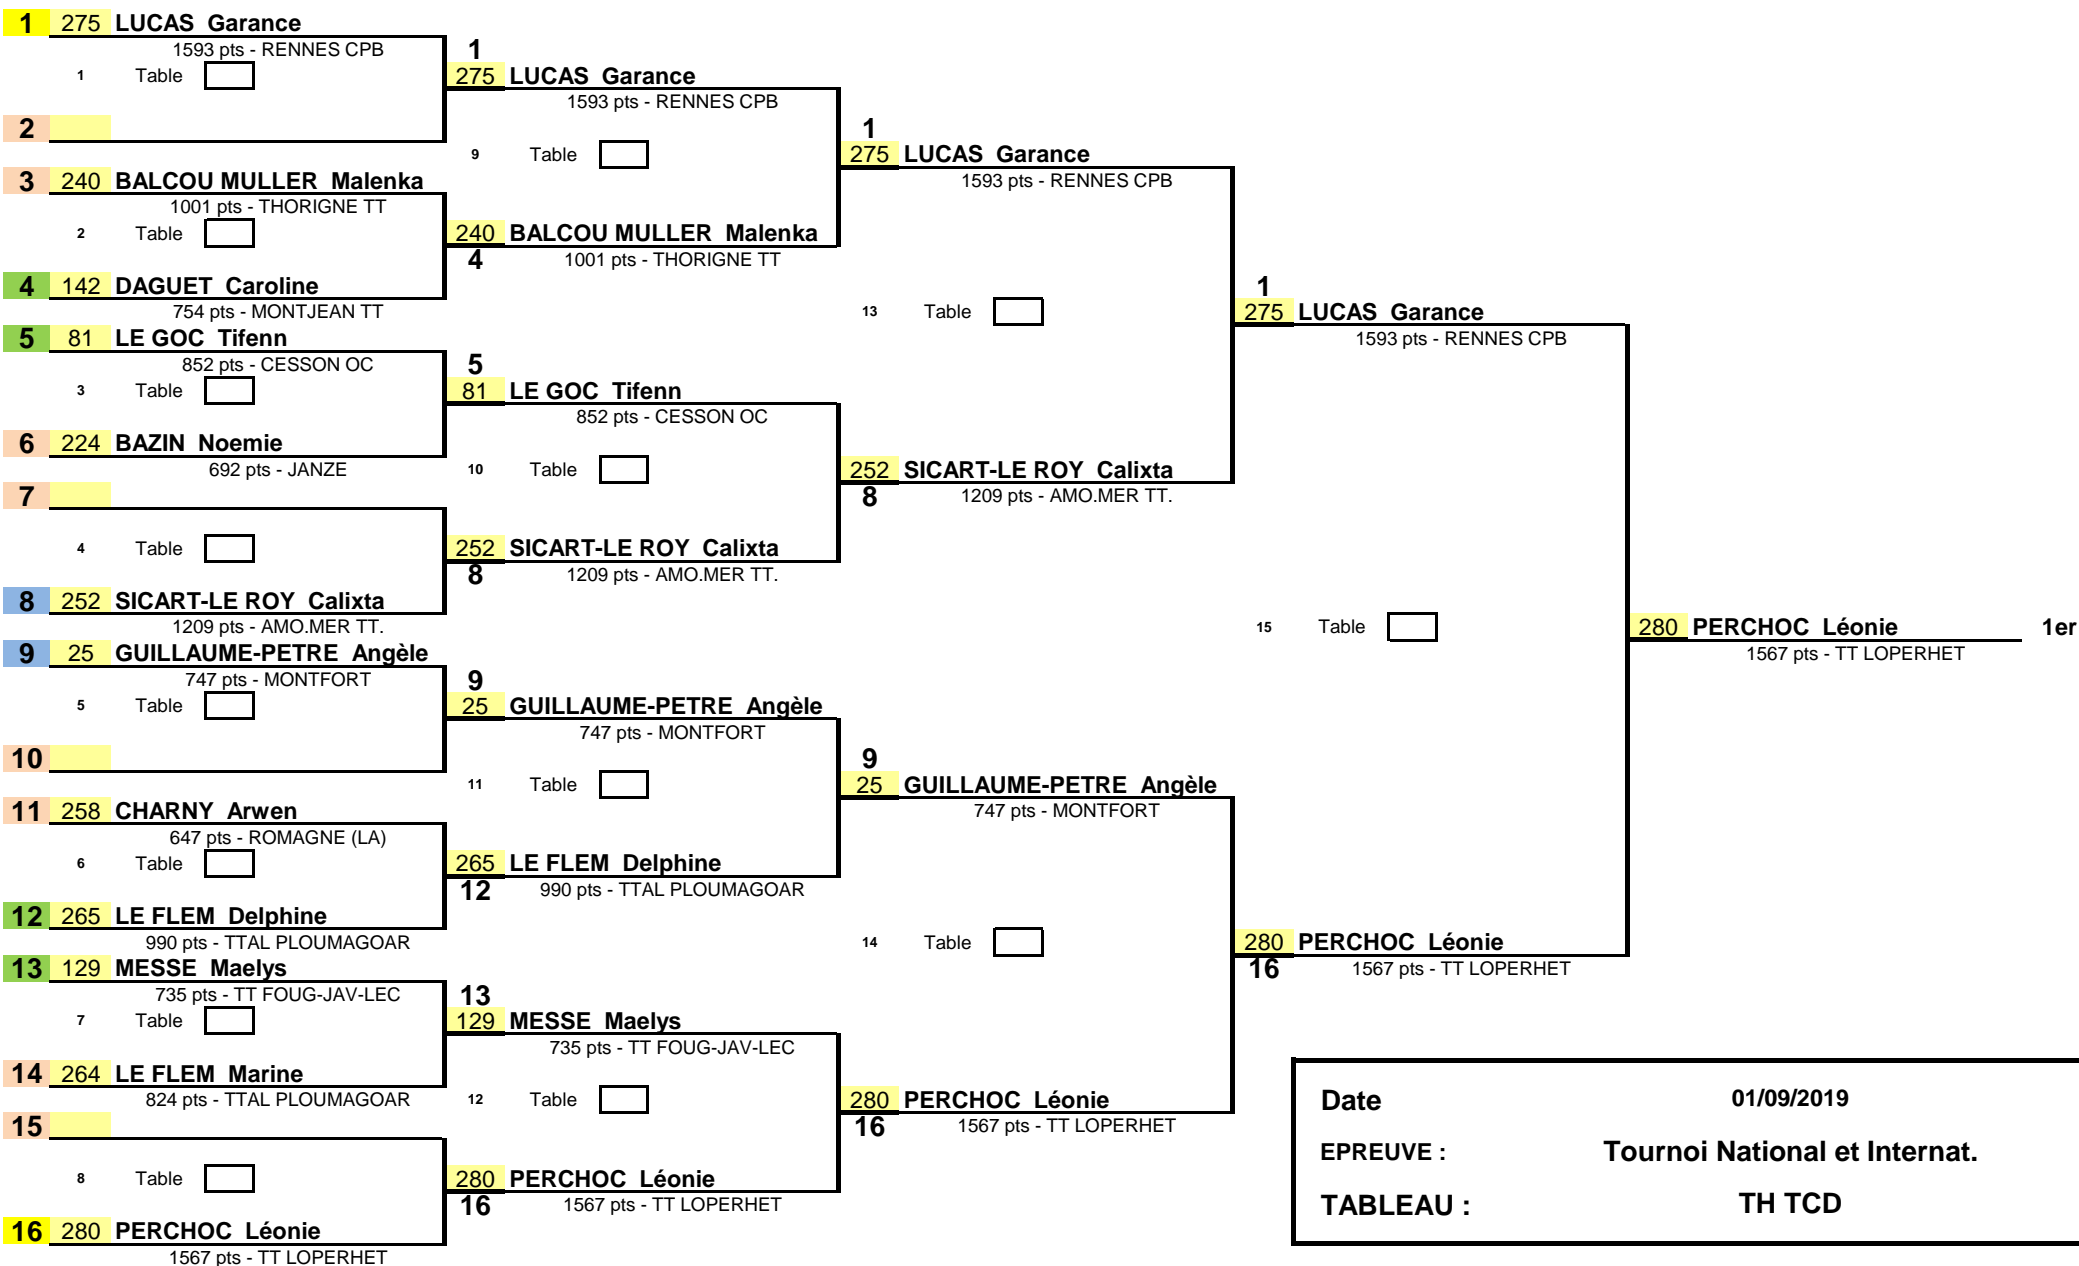

1/8 de Finale

1/4 de Finale

1/2 Finale

Finale

Date

01/09/2019

EPREUVE :

Tournoi National et Internat.

TABLEAU :

TH TCD