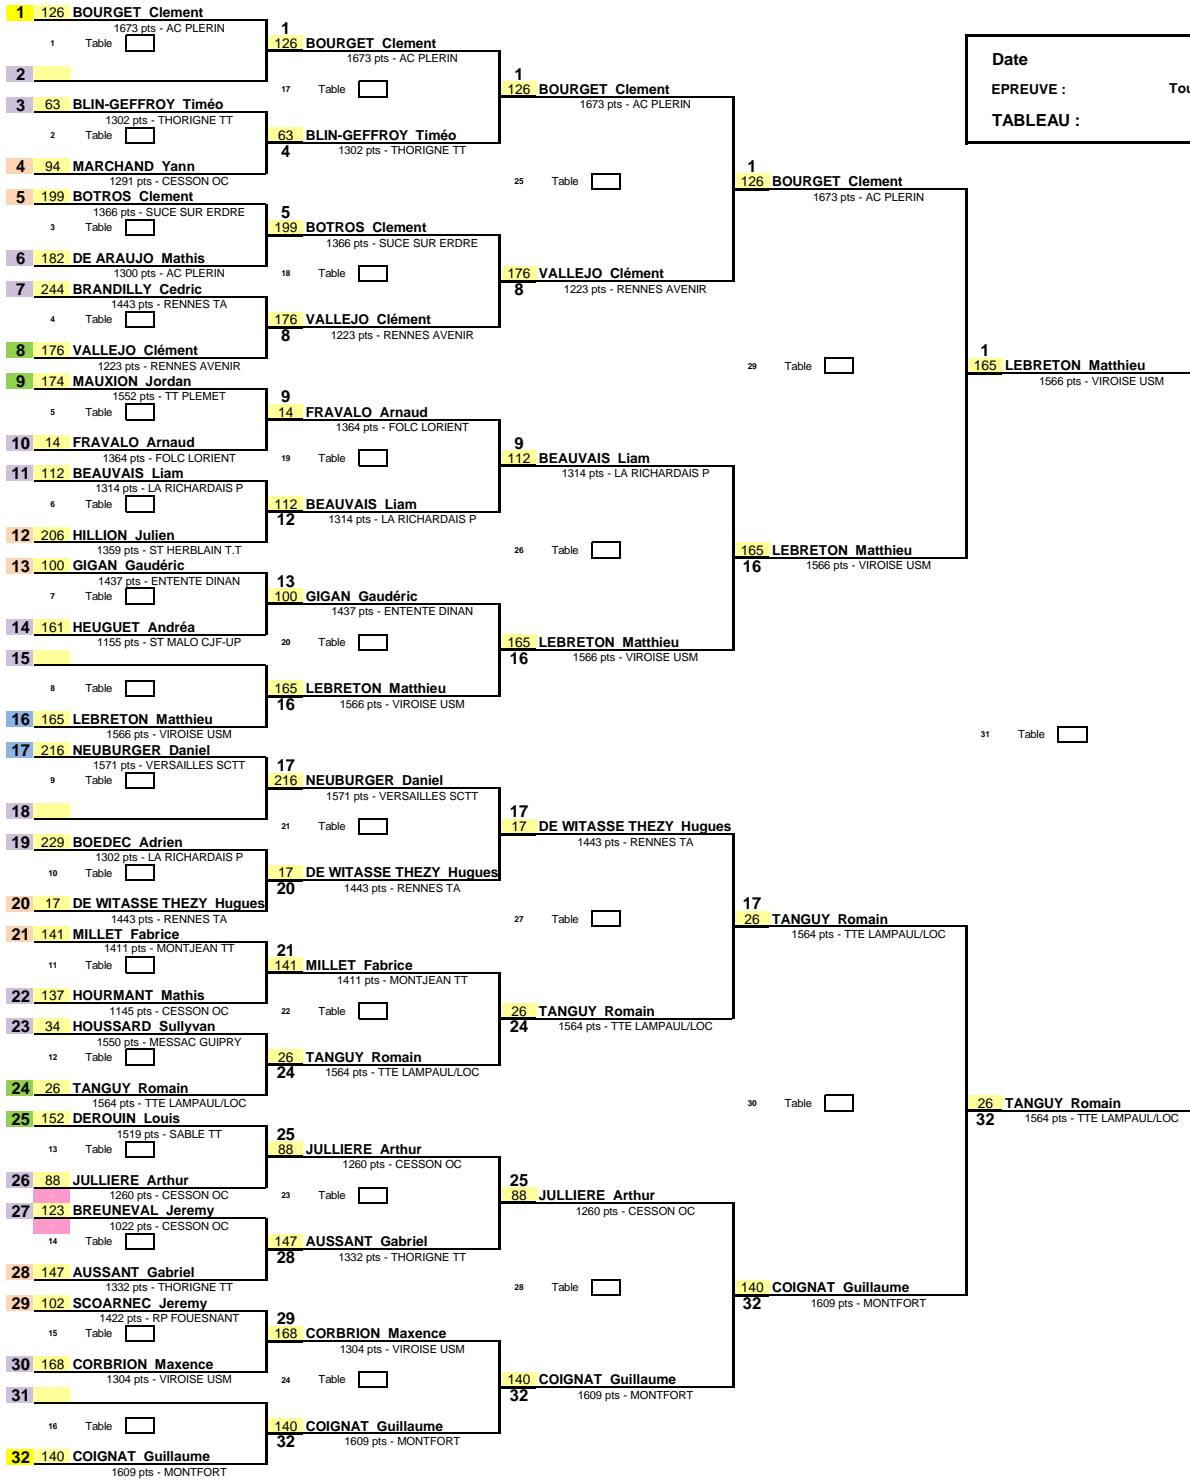

1/16ème de Finale

1/8ème de Finale

1/4 de Finale

1/2 Finale

Finale

Date	01/09/2019
EPREUVE :	Tournoi National et Internat.
TABLEAU :	TL 1699