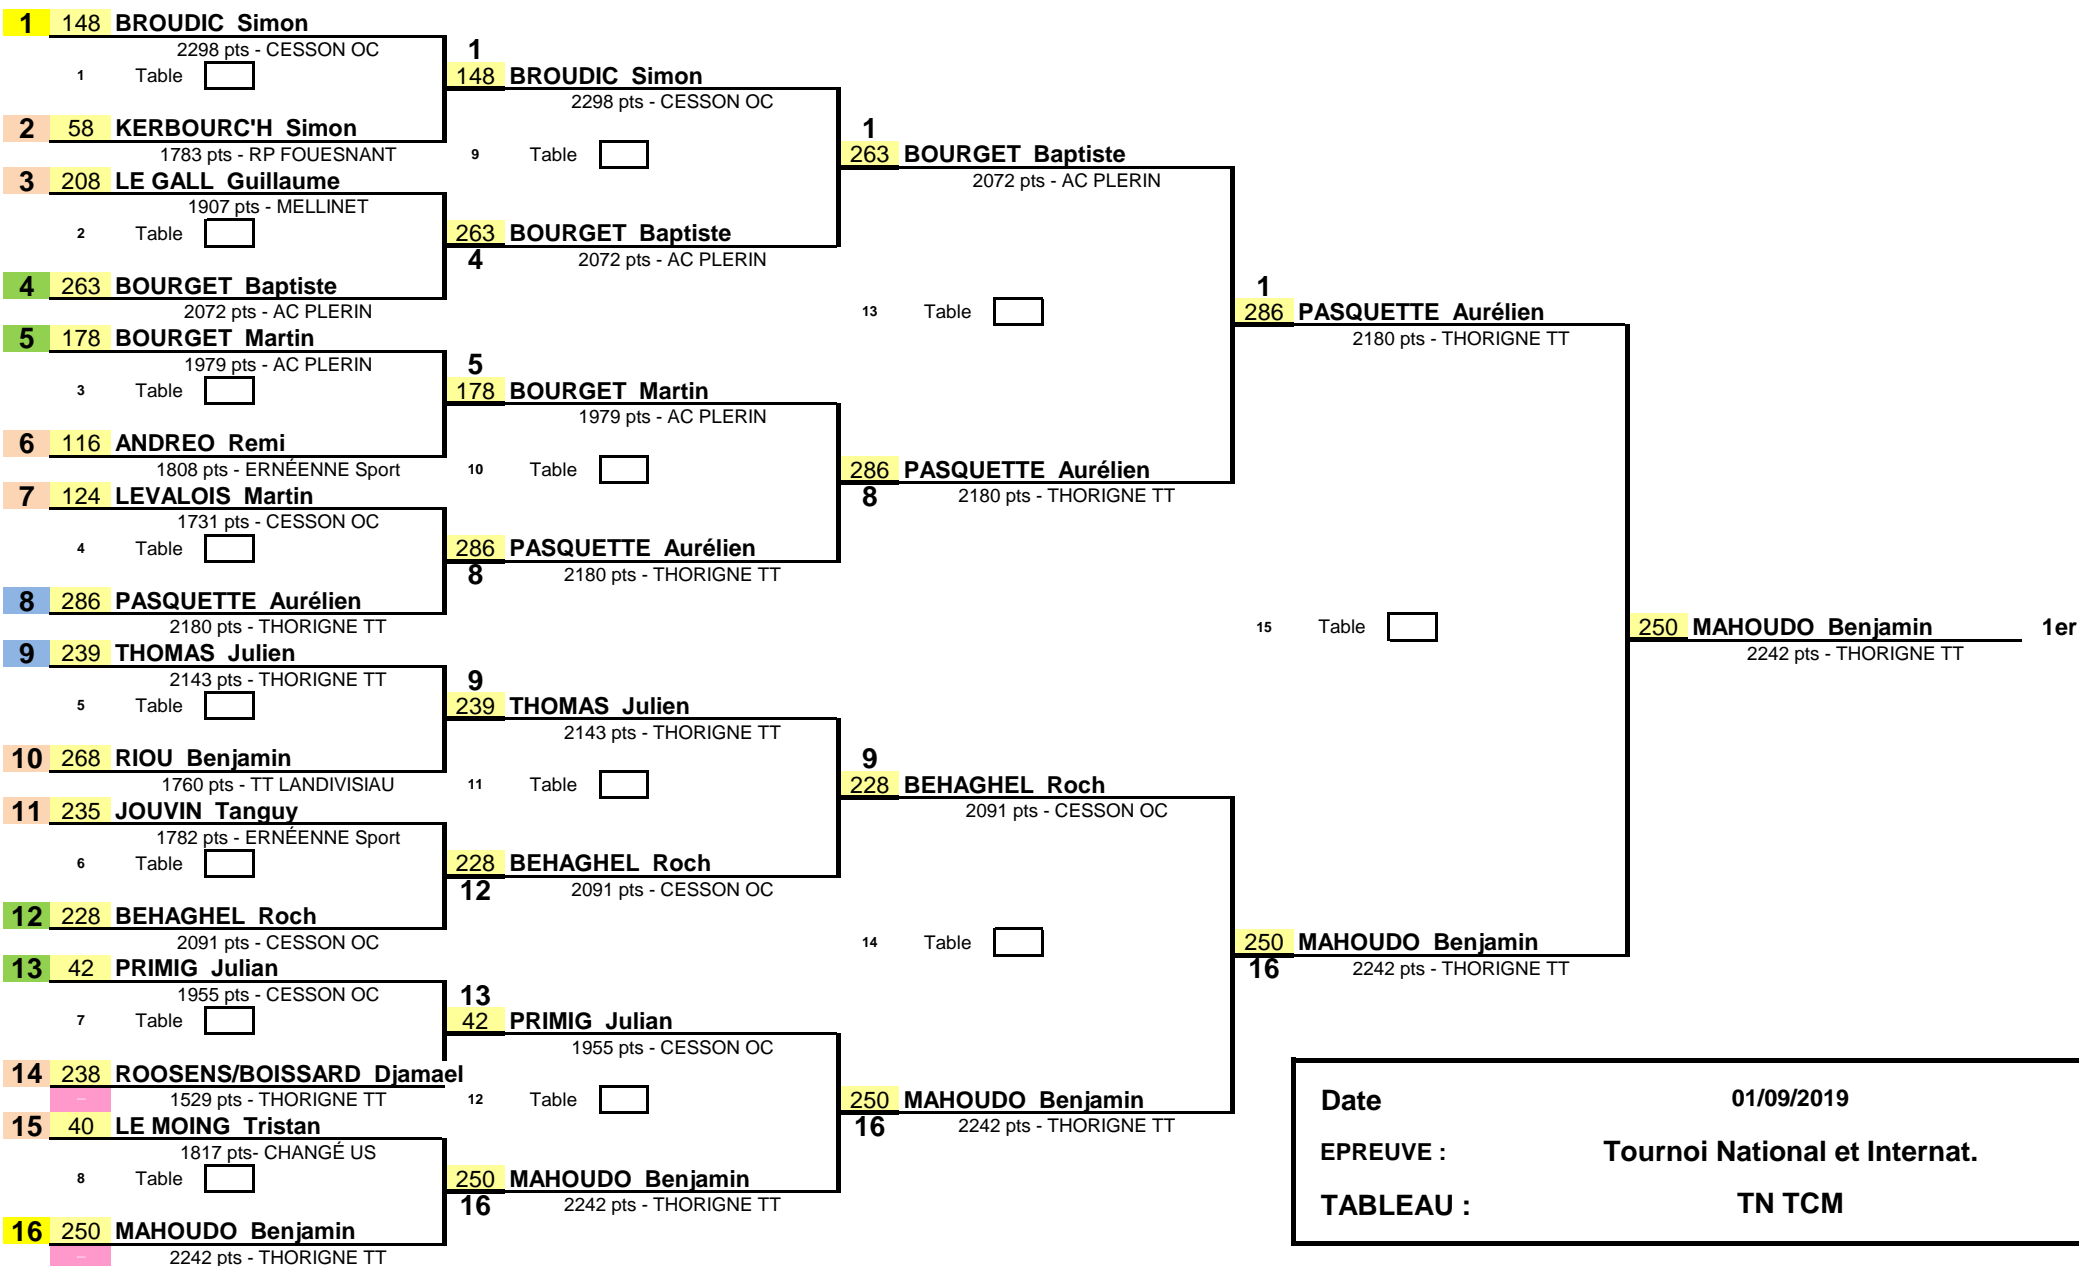

1/8 de Finale

1/4 de Finale

1/2 Finale

Finale

Date

01/09/2019

EPREUVE :

Tournoi National et Internat.

TABLEAU :

TN TCM